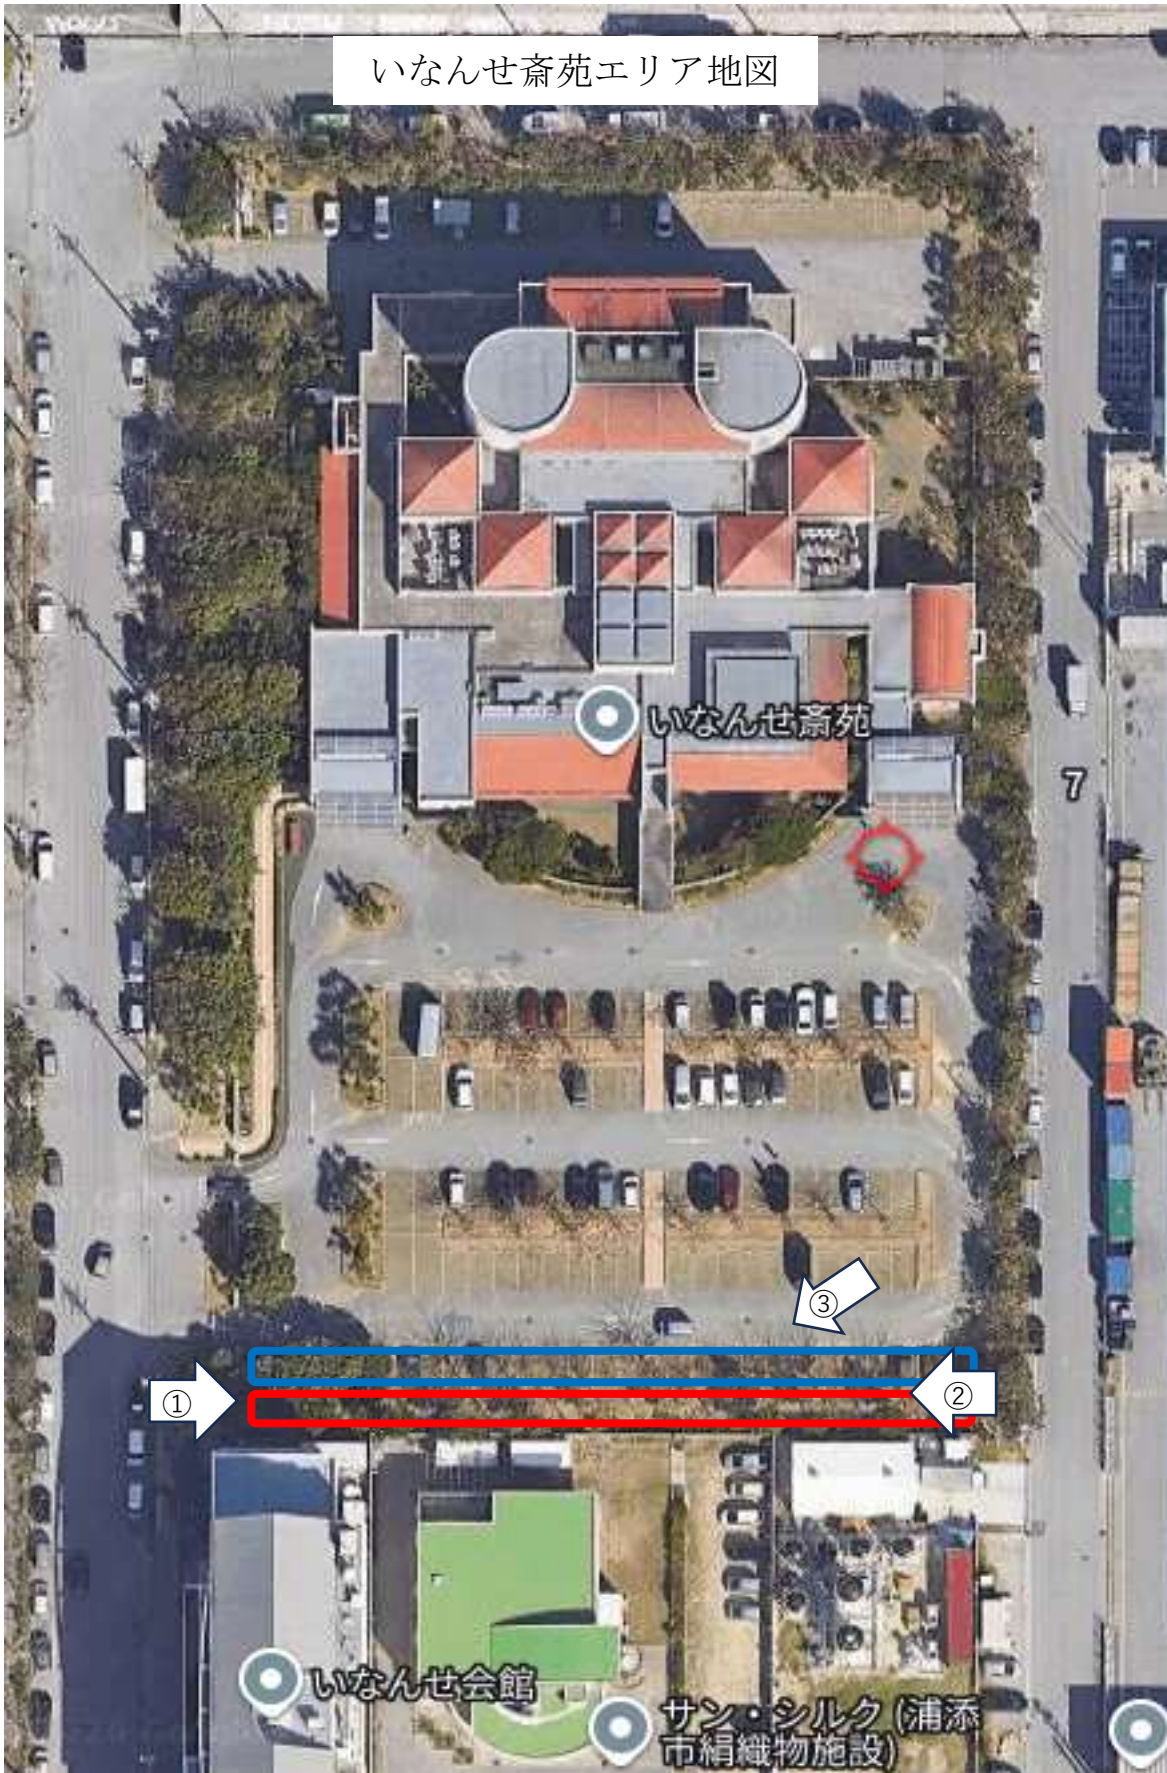

いなんせ斎苑エリア地図

伐採エリア19本

剪定エリア27本

②